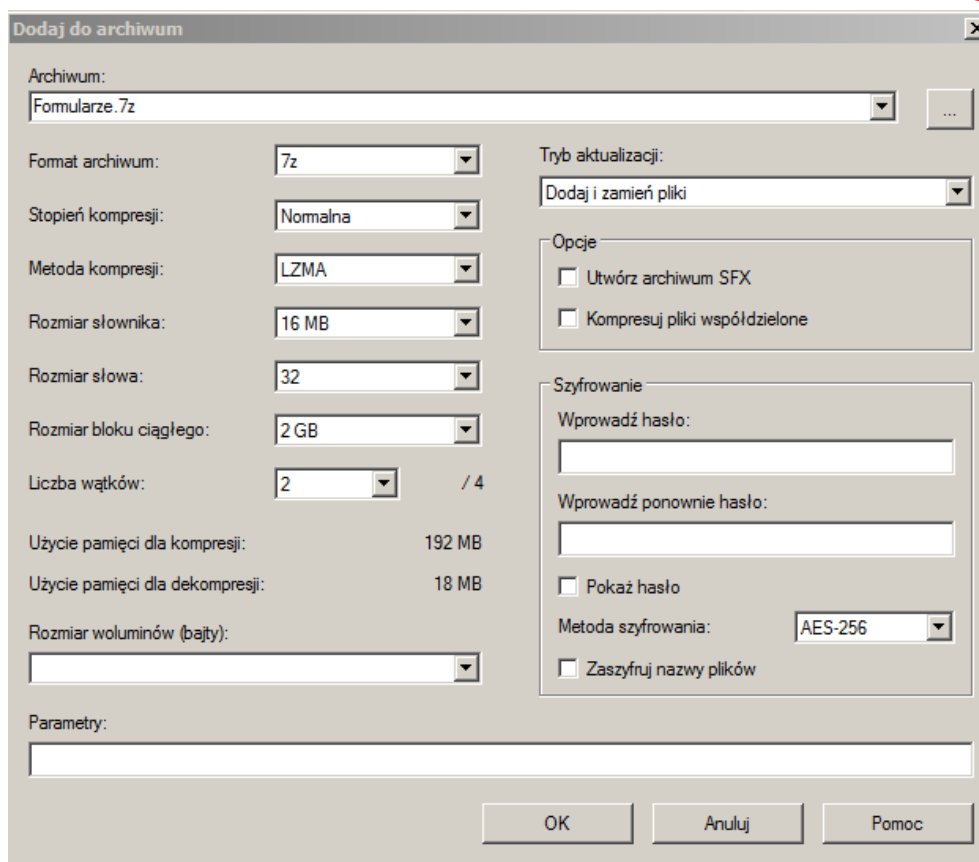

Przykładowa instrukcja przekazywania zgłoszeń w formie elektronicznej

1. Pliki należy zgromadzić w jednym katalogu przeznaczonym do wysyłki.
2. Należy mieć zainstalowany program archiwizujący np. 7 – ZIP (program jest bezpłatny i można go pobrać z Internetu – 7-zip.org.pl)
3. Dalsze kroki w tej instrukcji oparte są o posiadanie programu 7-ZIP, co nie wyklucza możliwości wykorzystania innego programu archiwizującego.
4. Klikając prawym przyciskiem myszy na katalogu w którym zgromadzone są pliki do wysyłki należy wybrać opcje 7-ZIP, następnie Dodaj do archiwum.
5. W oknie Dodaj do archiwum (poniżej) należy wprowadzić hasło w polu Wprowadź hasło i następnie je potwierdzić w polu Wprowadź ponownie hasło.

6. Skompresowany plik z rozszerzeniem 7z lub zip (format archiwum można zmienić w zależności np. od używanych programów) należy przesłać na adres powiatowej stacji sanitarno – epidemiologicznej (właściwej ze względu na miejsce zdarzenia)